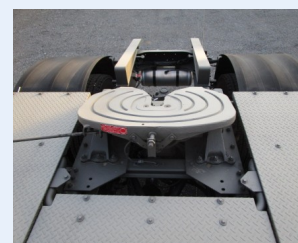

いすゞ ギガ トラクタ単体

www.truckichi-soka.co.jp

■在庫：7864 ■メーカー：いすゞ ■車名：ギガ ■年式：令和令和6年6月 ■型式：2DG-EW6ELH ■排気量：12,770cc ■形状：トラクタ単体

■車検：--- ■積載量：52,810kg ■走行距離：652km ■シフト：A T ■サイズ：大型 ■ボディ内寸法：L1mm W1mm H1mm

■装備・NOX：適合 ■修復歴：無し ■駆動：6×4 ■馬力：529PS ■店舗：草加店